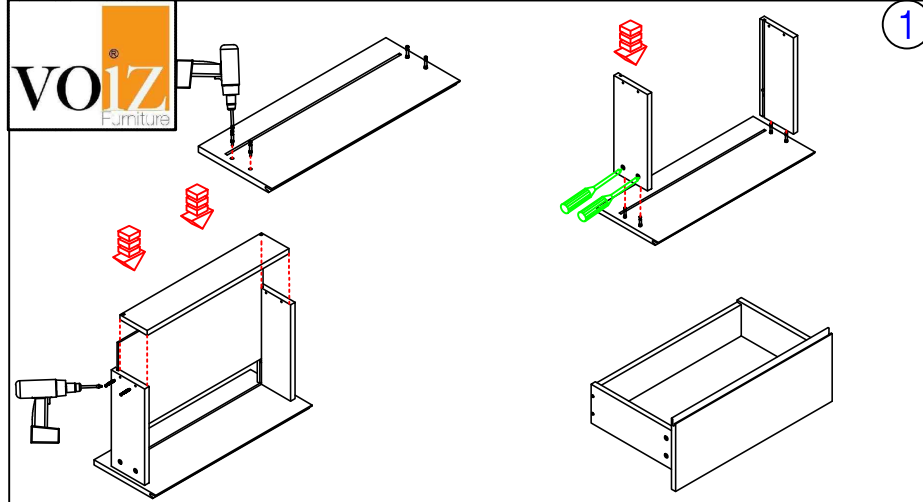

FLORA - TV ÜNİTE / FLORA - TV UNIT

2/1

Voiz - Mobilyada Biz iz

1