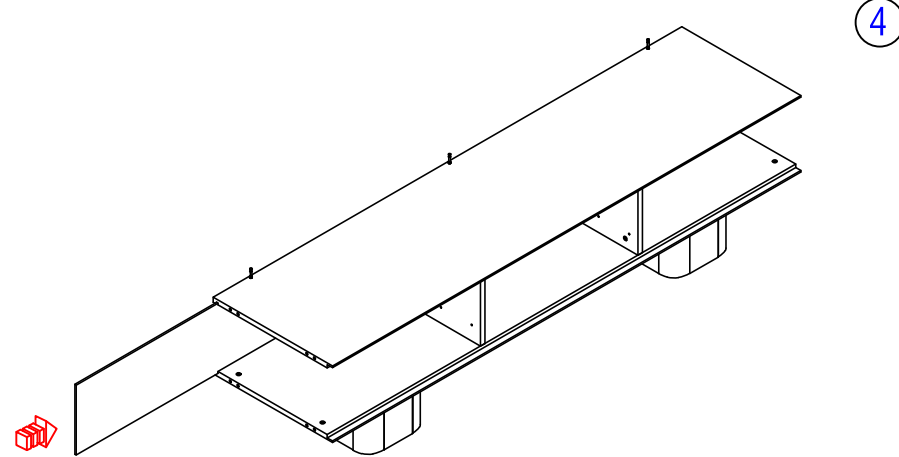

FLORA - TV ÜNİTE / FLORA - TV UNIT

2/1

Voiz - Mobilyada Biz iz

1

2

3

4

MİNİFİX GÖV	MİNİFİX MİL	MİNİFİX KAP	PLASTİK KAVELA	FRENLİ RAY	ARKALIK SIK	3,5*18VİDA	3,5*25VİDA	3,5*40VİDA
MINIFIX BODY	MINIFIX MILE	MINIFIX PLUG	PLASTIC DOWEL	BRAKE RAIL	BACKBOARD COMPRESSION	3,5*18 SCREW	3,5*25 SCREW	3,5*40 SCREW
								
32	32	32	16	6	6	28	10	12