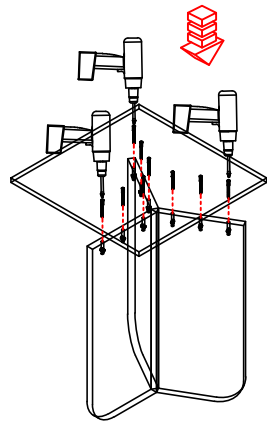

FLORA YEMEK MASASI / FLORA - DINING TABLE

2/1

Voiz - Mobilyada Bie iz

1

2

3

4

ÇEKTİRME SOMUNU	ÇEKTİRME VIDASI	PİNGO AYAK	AYAK DEMİRİ	ÜÇGEN DEMİR	3,5*18VIDA	3,5*30VIDA
Pull Nut	Pull Bolt	SMALL LEGS	IRON LEG	TRIANGLE IRON	3,5*18 SCREW	3,5*30 SCREW
18	18	6	6	2	24	16

FLORA YEMEK MASASI / FLORA - DINING TABLE

2/2

Voiz - Mobilyada Biziz

5

6

7

8

ÇEKTİRME SOMUNU	ÇEKTİRME VIDASI	PİNGO AYAK	AYAK DEMİRİ	ÜÇGEN DEMİR	3,5*18VIDA	3,5*30VIDA
Pull Nut	Pull Bolt	SMALL LEGS	IRON LEG	TRIANGLE IRON	3,5*18 SCREW	3,5*30 SCREW
						
18	18	6	6	2	24	16

FLORA - TV ÜNİTE / FLORA - TV UNIT

2/1

Voiz - Mobilyada Biz iz

1

2

3

4

MİNİFİX GÖV	MİNİFİX MİL	MİNİFİX KAP	PLASTİK KAVELA	FRENLİ RAY	ARKALIK SIK	3,5*18VİDA	3,5*25VİDA	3,5*40VİDA
MINIFIX BODY	MINIFIX MILE	MINIFIX PLUG	PLASTIC DOWEL	BRAKE RAIL	BACKBOARD COMPRESSION	3,5*18 SCREW	3,5*25 SCREW	3,5*40 SCREW
								
32	32	32	16	6	6	28	10	12