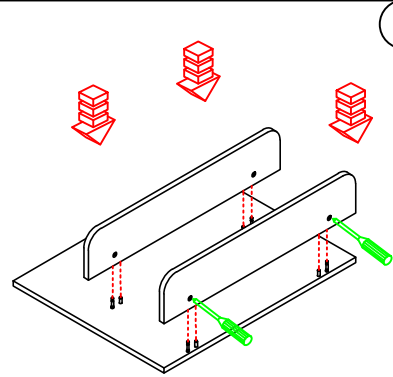

FLORA / TV ÜNİTE ÜST / FLORA / TV UNIT TOP

2/1

Voiz - Mobilyada Biziz

1