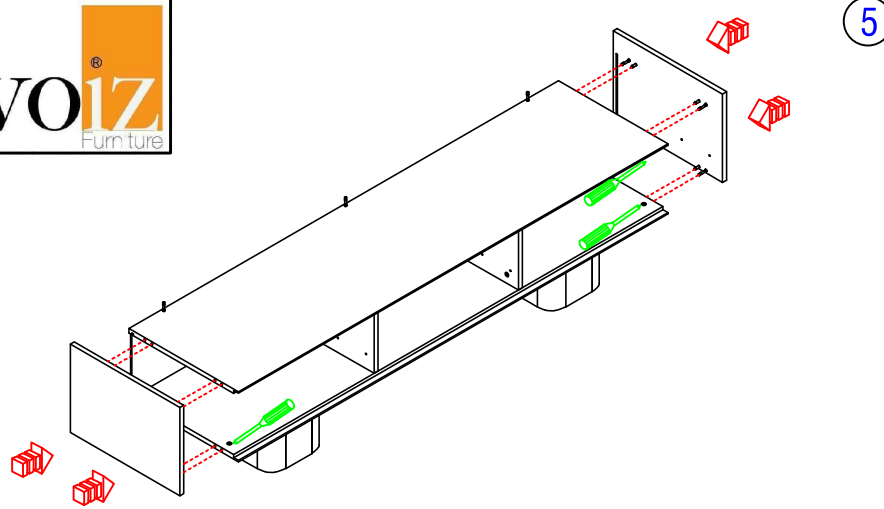

FLORA - TV ÜNİTE / FLORA - TV UNIT

2/2

Doiz - Mobilyada Biziz

5