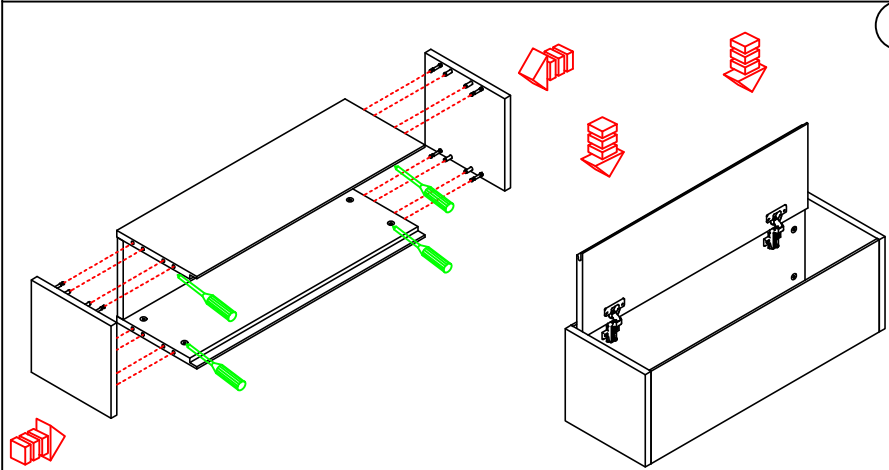

FLORA / TV ÜNİTE ÜST / FLORA / TV UNIT TOP

2/1

Voiz - Mobilyada Biziz

1

2

3

4

MİNİFİX GÖV	MİNİFİX MİL	MİNİFİX KAP	PLASTİK KAVELA	035 SÜPER DEVE MENTEŞE + FRENLİ MENTEŞE	MENTEŞE TABANI + FRENLİ MENTEŞE TABANI	DUVAR DÜBELİ	6*70 VİDA	3,5*18VİDA	3,5*25VİDA
MINIFIX BODY	MINIFIX MILE	MINIFIX PLUG	PLASTIC DOWEL	FULL OVERLAY HINGE + BRAKE HINGLE	HINGE BASE + BRAKE HINGE BASE	WALL PLUG	6*70 SCREW	3,5*18 SCREW	3,5*25 SCREW
24	24	24	38	3+3	3+3	7	7	24	6