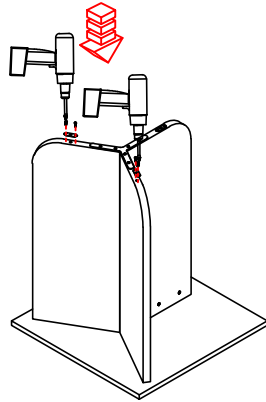

FLORA YEMEK MASASI / FLORA - DINING TABLE

2/1

Voiz - Mobilyada Bie iz

1

2

3

4

ÇEKTİRME SOMUNU	ÇEKTİRME VIDASI	PİNGO AYAK	AYAK DEMİRİ	ÜÇGEN DEMİR	3,5*18VIDA	3,5*30VIDA
Pull Nut	Pull Bolt	SMALL LEGS	IRON LEG	TRIANGLE IRON	3,5*18 SCREW	3,5*30 SCREW
18	18	6	6	2	24	16

FLORA YEMEK MASASI / FLORA - DINING TABLE

2/2

Voiz - Mobilyada Biziz

5

6

7

8

ÇEKTİRME SOMUNU	ÇEKTİRME VIDASI	PİNGO AYAK	AYAK DEMİRİ	ÜÇGEN DEMİR	3,5*18VIDA	3,5*30VIDA
Pull Nut	Pull Bolt	SMALL LEGS	IRON LEG	TRIANGLE IRON	3,5*18 SCREW	3,5*30 SCREW
						
18	18	6	6	2	24	16

FLORA - TV ÜNİTE / FLORA - TV UNIT

2/1

Voiz - Mobilyada Biz iz

1

2

3

4

MİNİFİX GÖV	MİNİFİX MİL	MİNİFİX KAP	PLASTİK KAVELA	FRENLİ RAY	ARKALIK SIK	3,5*18VİDA	3,5*25VİDA	3,5*40VİDA
MINIFIX BODY	MINIFIX MILE	MINIFIX PLUG	PLASTIC DOWEL	BRAKE RAIL	BACKBOARD COMPRESSION	3,5*18 SCREW	3,5*25 SCREW	3,5*40 SCREW
								
32	32	32	16	6	6	28	10	12