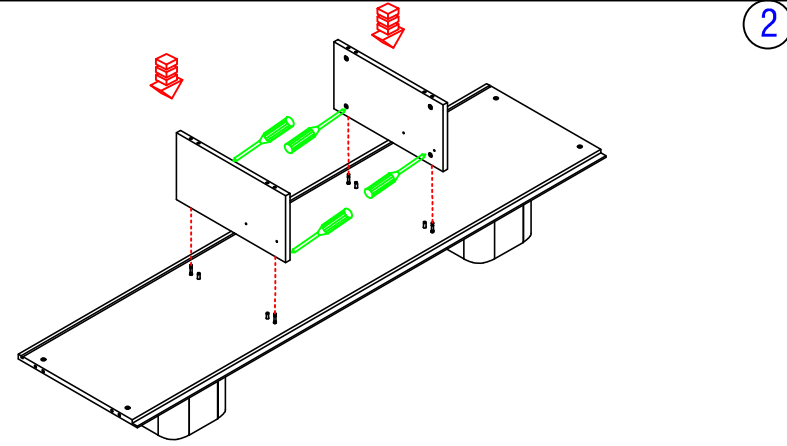

FLORA - TV ÜNİTE / FLORA - TV UNIT

2/1

Voiz - Mobilyada Biz iz

1

2

3

4

MİNİFİX GÖV	MİNİFİX MİL	MİNİFİX KAP	PLASTİK KAVELA	FRENLİ RAY	ARKALIK SIK	3,5*18VİDA	3,5*25VİDA	3,5*40VİDA
MINIFIX BODY	MINIFIX MILE	MINIFIX PLUG	PLASTIC DOWEL	BRAKE RAIL	BACKBOARD COMPRESSION	3,5*18 SCREW	3,5*25 SCREW	3,5*40 SCREW
32	32	32	16	6	6	28	10	12