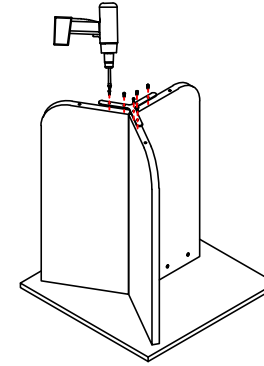

FLORA YEMEK MASASI / FLORA - DINING TABLE

2/1

Voiz - Mobilyada Bie iz

1

2

3

4

ÇEKTİRME SOMUNU	ÇEKTİRME VIDASI	PİNGO AYAK	AYAK DEMİRİ	ÜÇGEN DEMİR	3,5*18VIDA	3,5*30VIDA
Pull Nut	Pull Bolt	SMALL LEGS	IRON LEG	TRIANGLE IRON	3,5*18 SCREW	3,5*30 SCREW
18	18	6	6	2	24	16

FLORA YEMEK MASASI / FLORA - DINING TABLE

2/2

Voiz - Mobilyada Biziz

5

6

7

8

ÇEKTİRME SOMUNU	ÇEKTİRME VIDASI	PİNGO AYAK	AYAK DEMİRİ	ÜÇGEN DEMİR	3,5*18VIDA	3,5*30VIDA
Pull Nut	Pull Bolt	SMALL LEGS	IRON LEG	TRIANGLE IRON	3,5*18 SCREW	3,5*30 SCREW
						
18	18	6	6	2	24	16