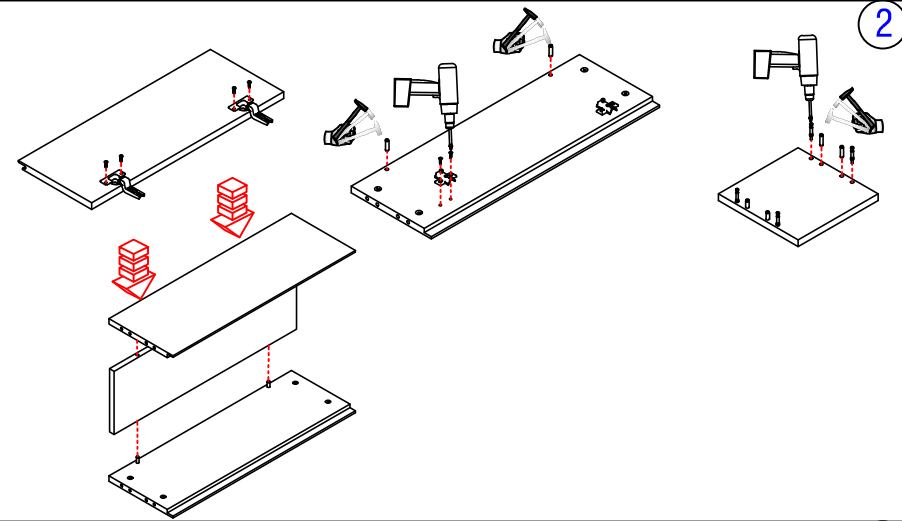

FLORA / TV ÜNİTE ÜST / FLORA / TV UNIT TOP

2/1

Voiz - Mobilyada Biziz

1

2

3

4

MİNİFİX GÖV	MİNİFİX MİL	MİNİFİX KAP	PLASTİK KAVELA	035 SÜPER DEVE MENTEŞE + FRENLİ MENTEŞE	MENTEŞE TABANI + FRENLİ MENTEŞE TABANI	DUVAR DÜBELİ	6*70 VİDA	3,5*18VİDA	3,5*25VİDA
MINIFIX BODY	MINIFIX MILE	MINIFIX PLUG	PLASTIC DOWEL	FULL OVERLAY HINGE + BRAKE HINGLE	HINGE BASE + BRAKE HINGE BASE	WALL PLUG	6*70 SCREW	3,5*18 SCREW	3,5*25 SCREW
24	24	24	38	3+3	3+3	7	7	24	6