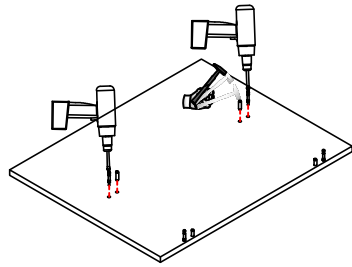

FLORA / TV ÜNİTE ÜST / FLORA / TV UNIT TOP

2/1

Voiz - Mobilyada Biziz

1