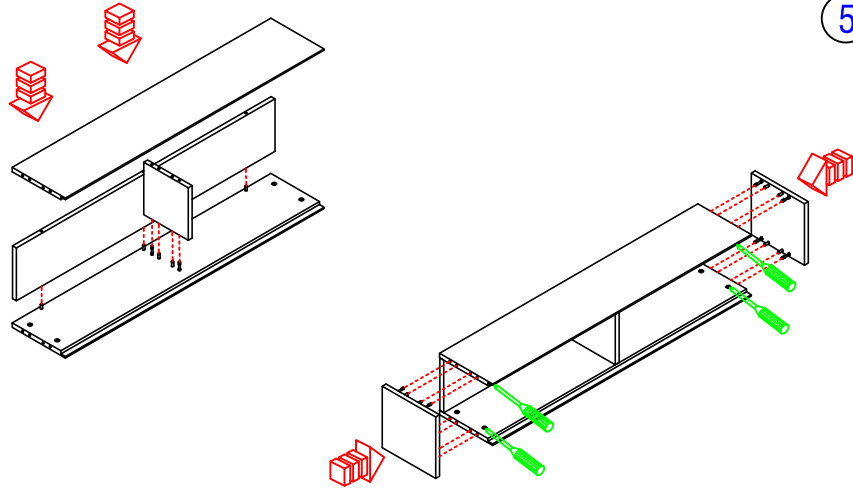

FLORA / TV ÜNİTE ÜST / FLORA / TV UNIT TOP

2/2

Voiz - Mobilyada Biziz

5