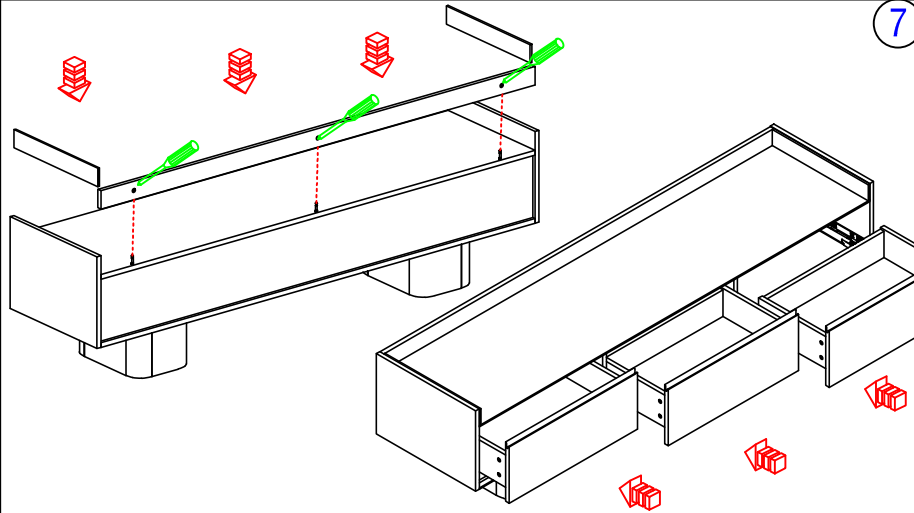

FLORA - TV ÜNİTE / FLORA - TV UNIT

2/2

Doiz - Mobilyada Biziz

5

6

7

8

MİNİFİX GÖV	MİNİFİX MİL	MİNİFİX KAP	PLASTİK KAVELA	FRENLİ RAY	ARKALIK SIK	3,5*18VİDA	3,5*25VİDA	3,5*40VİDA
MINIFIX BODY	MINIFIX MILE	MINIFIX PLUG	PLASTIC DOWEL	BRAKE RAIL	BACKBOARD COMPRESSION	3,5*18 SCREW	3,5*25 SCREW	3,5*40 SCREW
32	32	32	16	6	6	28	10	12