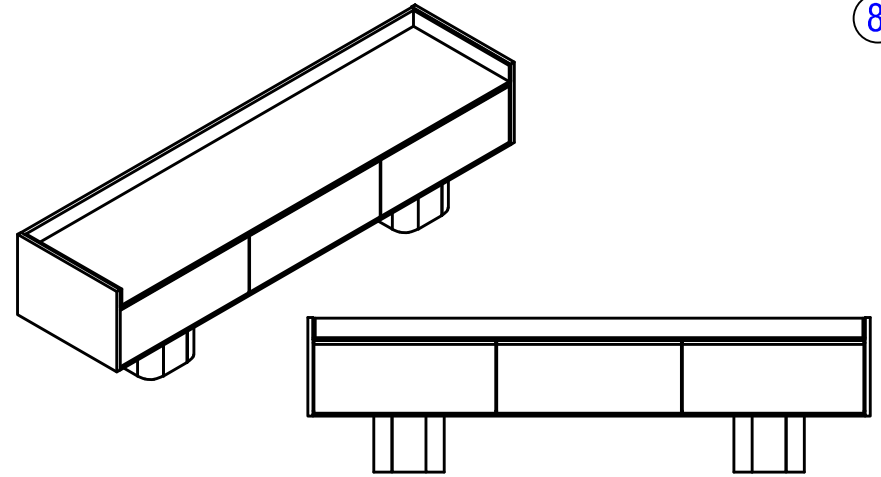

FLORA - TV ÜNİTE / FLORA - TV UNIT

2/2

Doiz - Mobilyada Biziz

5

6

7

8

MİNİFİX GÖV	MİNİFİX MİL	MİNİFİX KAP	PLASTİK KAVELA	FRENLİ RAY	ARKALIK SIK	3,5*18VİDA	3,5*25VİDA	3,5*40VİDA
MINIFIX BODY	MINIFIX MILE	MINIFIX PLUG	PLASTIC DOWEL	BRAKE RAIL	BACKBOARD COMPRESSION	3,5*18 SCREW	3,5*25 SCREW	3,5*40 SCREW
32	32	32	16	6	6	28	10	12