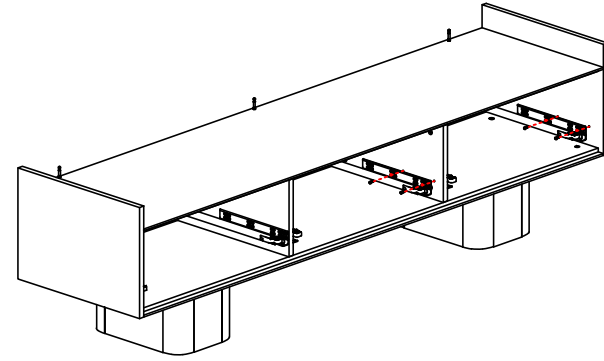

FLORA - TV ÜNİTE / FLORA - TV UNIT

2/2

Doiz - Mobilyada Biziz

5

6

7

8

MİNİFİX GÖV	MİNİFİX MİL	MİNİFİX KAP	PLASTİK KAVELA	FRENLİ RAY	ARKALIK SIK	3,5*18VİDA	3,5*25VİDA	3,5*40VİDA
MINIFIX BODY	MINIFIX MILE	MINIFIX PLUG	PLASTIC DOWEL	BRAKE RAIL	BACKBOARD COMPRESSION	3,5*18 SCREW	3,5*25 SCREW	3,5*40 SCREW
32	32	32	16	6	6	28	10	12