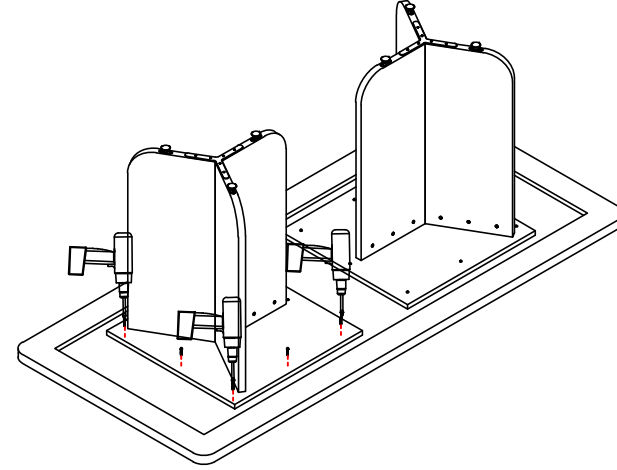

FLORA YEMEK MASASI / FLORA - DINING TABLE

2/1

Voiz - Mobilyada Bie iz

1

2

3

4

ÇEKTİRME SOMUNU	ÇEKTİRME VIDASI	PİNGO AYAK	AYAK DEMİRİ	ÜÇGEN DEMİR	3,5*18VIDA	3,5*30VIDA
Pull Nut	Pull Bolt	SMALL LEGS	IRON LEG	TRIANGLE IRON	3,5*18 SCREW	3,5*30 SCREW
18	18	6	6	2	24	16

FLORA YEMEK MASASI / FLORA - DINING TABLE

2/2

Voiz - Mobilyada Biziz

5

6

7

8

ÇEKTİRME SOMUNU	ÇEKTİRME VIDASI	PİNGO AYAK	AYAK DEMİRİ	ÜÇGEN DEMİR	3,5*18VIDA	3,5*30VIDA
Pull Nut	Pull Bolt	SMALL LEGS	IRON LEG	TRIANGLE IRON	3,5*18 SCREW	3,5*30 SCREW
						
18	18	6	6	2	24	16