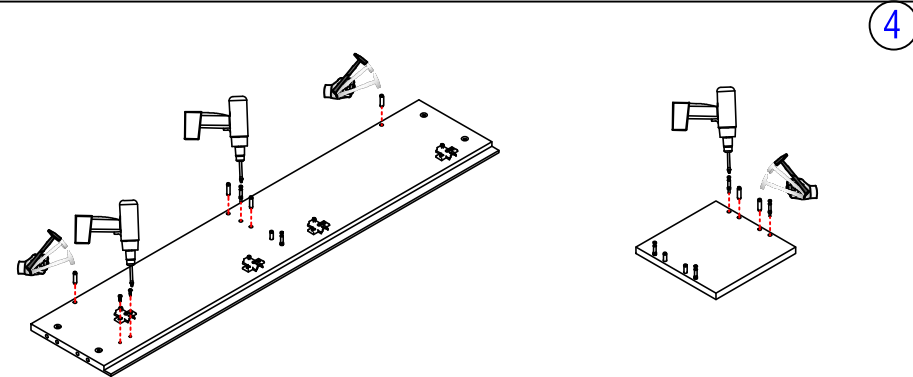

FLORA / TV ÜNİTE ÜST / FLORA / TV UNIT TOP

2/1

Voiz - Mobilyada Biziz

1

2

3

4

MİNİFİX GÖV	MİNİFİX MİL	MİNİFİX KAP	PLASTİK KAVELA	035 SÜPER DEVE MENTEŞE + FRENLİ MENTEŞE	MENTEŞE TABANI + FRENLİ MENTEŞE TABANI	DUVAR DÜBELİ	6*70 VİDA	3,5*18VİDA	3,5*25VİDA
MINIFIX BODY	MINIFIX MILE	MINIFIX PLUG	PLASTIC DOWEL	FULL OVERLAY HINGE + BRAKE HINGLE	HINGE BASE + BRAKE HINGE BASE	WALL PLUG	6*70 SCREW	3,5*18 SCREW	3,5*25 SCREW
24	24	24	38	3+3	3+3	7	7	24	6