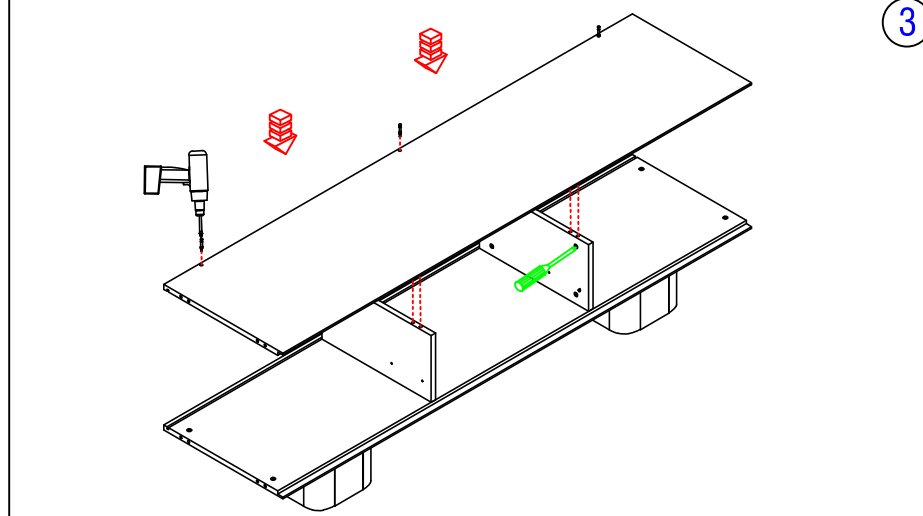

FLORA - TV ÜNİTE / FLORA - TV UNIT

2/1

Voiz - Mobilyada Biz iz

1

2

3

4

MİNİFİX GÖV	MİNİFİX MİL	MİNİFİX KAP	PLASTİK KAVELA	FRENLİ RAY	ARKALIK SIK	3,5*18VİDA	3,5*25VİDA	3,5*40VİDA
MINIFIX BODY	MINIFIX MILE	MINIFIX PLUG	PLASTIC DOWEL	BRAKE RAIL	BACKBOARD COMPRESSION	3,5*18 SCREW	3,5*25 SCREW	3,5*40 SCREW
								
32	32	32	16	6	6	28	10	12