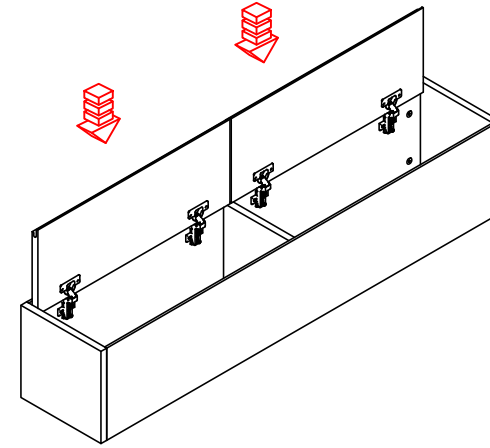

FLORA / TV ÜNİTE ÜST / FLORA / TV UNIT TOP

2/2

Voiz - Mobilyada Biziz

5

6

7

8

MİNİFİX GÖV	MİNİFİX MİL	MİNİFİX KAP	PLASTİK KAVELA	ÖZSE SUPER DEVİE MENTEŞE + FRENLI MENTEŞE	MENTEŞE TABANI + FRENLI MENTEŞE TABANI	DUVAR DÜBELİ	6*70 VİDA	3,5*18VİDA	3,5*25VİDA
MINIFIX BODY	MINIFIX MILE	MINIFIX PLUG	PLASTIC DOWEL	FULL OVERLAY HINGE + BRAKE HINGLE	HINGE BASE + BRAKE HINGE BASE	WALL PLUG	6*70 SCREW	3,5*18 SCREW	3,5*25 SCREW
24	24	24	38	3+3	3+3	7	7	24	6